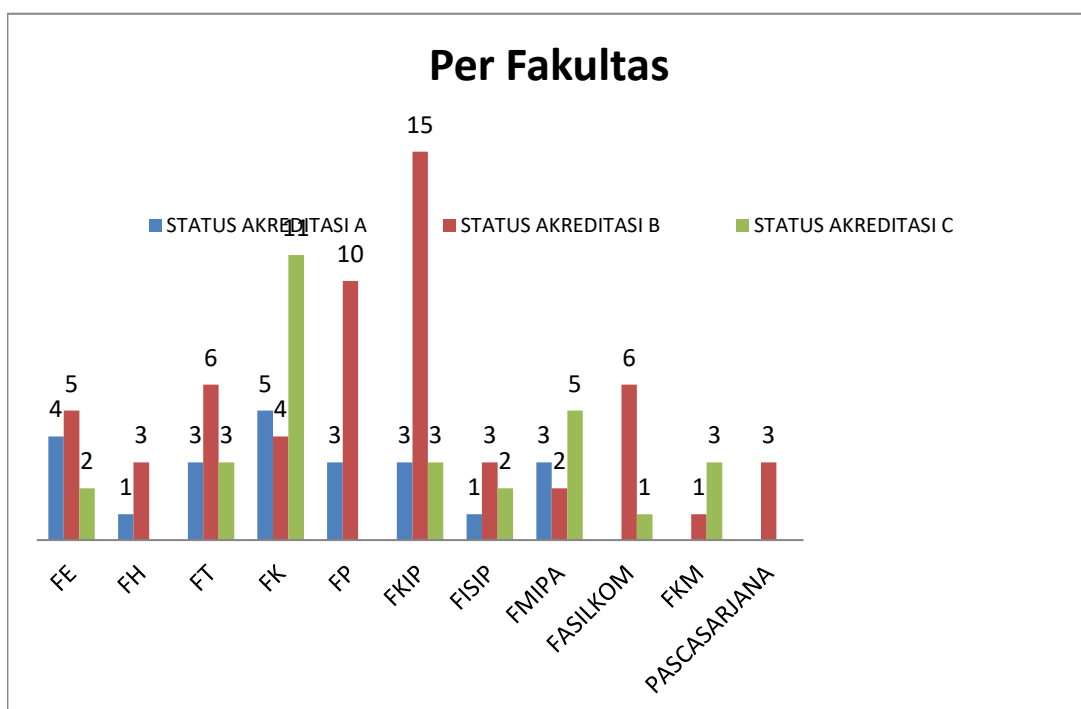

REKAPITULASI AKREDITASI PROGRAM STUDI UNIVERSITAS SRIWIJAYA DESEMBER TAHUN 2018

NO	FAKULTAS	STATUS AKREDITASI			JUMLAH PRODI.
		A	B	C	
1	FE	4	5	2	11
2	FH	1	3		4
3	FT	3	6	3	12
4	FK	5	4	11	20
5	FP	3	10		13
6	FKIP	3	15	3	21
7	FISIP	1	3	2	6
8	FMIPA	3	2	5	10
9	FASILKOM		6	1	7
10	FKM		1	3	4
11	PASCASARJANA		3		3
JUMLAH		23	58	30	111
%		20.721	52.252	27.027	

**REKAPITULASI AKREDITASI PROGRAM STUDI
PER JENJANG
UNIVERSITAS SRIWIJAYA DESEMBER TAHUN 2018**

No	Jenjang	Akreditasi			Jumlah
		A	B	C	
1	D III	1	4		5
2	S1	15	33	8	56
3	S2	3	14	8	25
4	SP 1	3	3	5	11
5	S3		4	4	8
6	SP2	1			1
7	Profesi			5	5
Jumlah		23	58	30	111