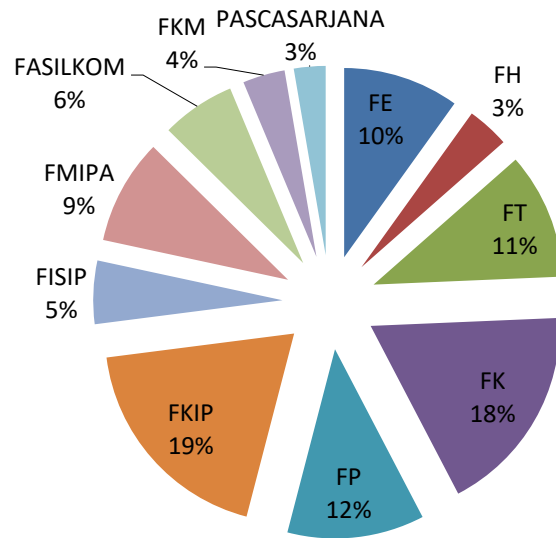

Jumlah Prodi di Unsri (%)