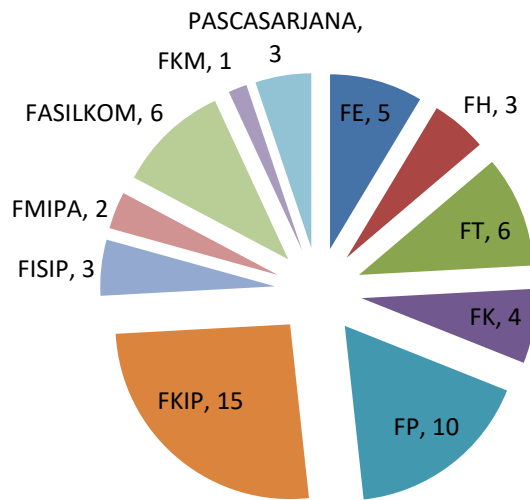

REKAPITULASI AKREDITASI PROGRAM STUDI UNIVERSITAS SRIWIJAYA DESEMBER TAHUN 2018

NO	FAKULTAS	STATUS AKREDITASI			JUMLAH PRODI.
		A	B	C	
1	FE	4	5	2	11
2	FH	1	3		4
3	FT	3	6	3	12
4	FK	5	4	11	20
5	FP	3	10		13
6	FKIP	3	15	3	21
7	FISIP	1	3	2	6
8	FMIPA	3	2	5	10
9	FASILKOM		6	1	7
10	FKM		1	3	4
11	PASCASARJANA		3		3
JUMLAH		23	58	30	111
%		20.721	52.252	27.027	

**REKAPITULASI AKREDITASI PROGRAM STUDI
PER JENJANG
UNIVERSITAS SRIWIJAYA DESEMBER TAHUN 2018**

No	Jenjang	Akreditasi			Jumlah
		A	B	C	
1	D III	1	4		5
2	S1	15	33	8	56
3	S2	3	14	8	25
4	SP 1	3	3	5	11
5	S3		4	4	8
6	SP2	1			1
7	Profesi			5	5
Jumlah		23	58	30	111

Jumlah Prodi di Unsri (%)

Prodi . yang terakreditasi A

Prodi . yang terakreditasi B

Prodi . yang terakreditasi C