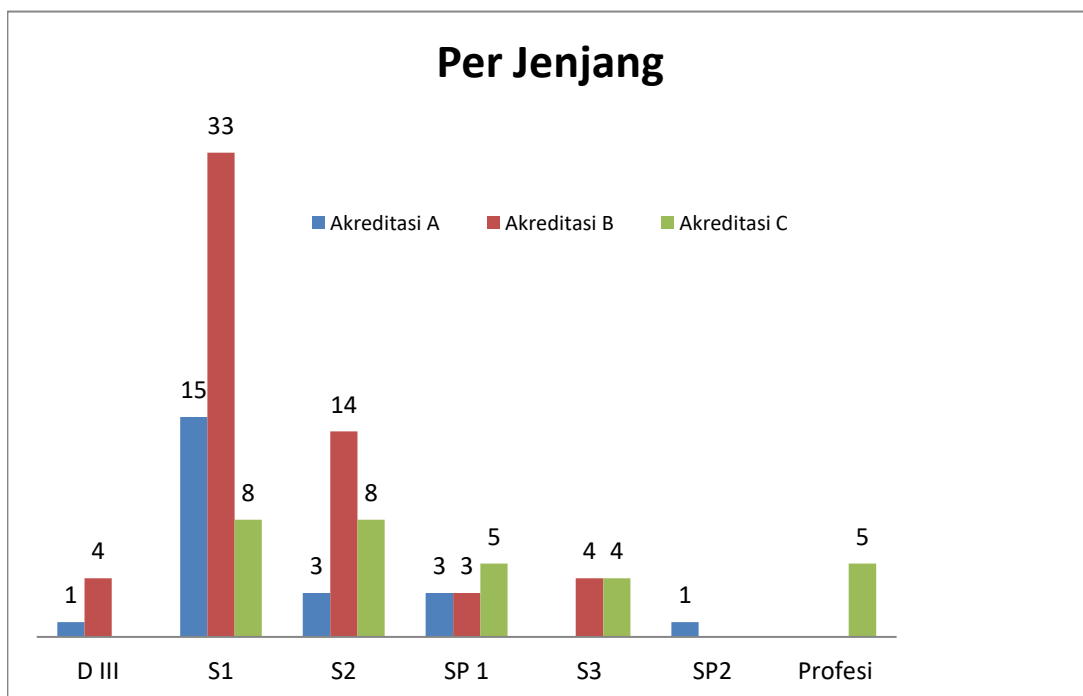

REKAPITULASI AKREDITASI PROGRAM STUDI UNIVERSITAS SRIWIJAYA DESEMBER TAHUN 2018

NO	FAKULTAS	STATUS AKREDITASI			JUMLAH PRODI.
		A	B	C	
1	FE	4	5	2	11
2	FH	1	3		4
3	FT	3	6	3	12
4	FK	5	4	11	20
5	FP	3	10		13
6	FKIP	3	15	3	21
7	FISIP	1	3	2	6
8	FMIPA	3	2	5	10
9	FASILKOM		6	1	7
10	FKM		1	3	4
11	PASCASARJANA		3		3
JUMLAH		23	58	30	111
%		20.721	52.252	27.027	

**REKAPITULASI AKREDITASI PROGRAM STUDI
PER JENJANG
UNIVERSITAS SRIWIJAYA DESEMBER TAHUN 2018**

No	Jenjang	Akreditasi			Jumlah
		A	B	C	
1	D III	1	4		5
2	S1	15	33	8	56
3	S2	3	14	8	25
4	SP 1	3	3	5	11
5	S3		4	4	8
6	SP2	1			1
7	Profesi			5	5
Jumlah		23	58	30	111