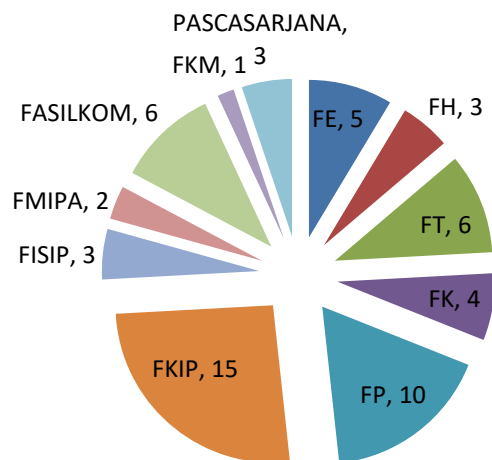

REKAPITULASI AKREDITASI PROGRAM STUDI UNIVERSITAS SRIWIJAYA DESEMBER TAHUN 2018

NO	FAKULTAS	STATUS AKREDITASI			JUMLAH PRODI.
		A	B	C	
1	FE	4	5	2	11
2	FH	1	3		4
3	FT	3	6	3	12
4	FK	5	4	11	20
5	FP	3	10		13
6	FKIP	3	15	3	21
7	FISIP	1	3	2	6
8	FMIPA	3	2	5	10
9	FASILKOM		6	1	7
10	FKM		1	3	4
11	PASCASARJANA		3		3
JUMLAH		23	58	30	111
%		20.721	52.252	27.027	

**REKAPITULASI AKREDITASI PROGRAM STUDI
PER JENJANG
UNIVERSITAS SRIWIJAYA DESEMBER TAHUN 2018**

No	Jenjang	Akreditasi			Jumlah
		A	B	C	
1	D III	1	4		5
2	S1	15	33	8	56
3	S2	3	14	8	25
4	SP 1	3	3	5	11
5	S3		4	4	8
6	SP2	1			1
7	Profesi			5	5
Jumlah		23	58	30	111

Jumlah Prodi di Unsri (%)

Prodi . yang terakreditasi A

Prodi . yang terakreditasi B

Prodi . yang terakreditasi C