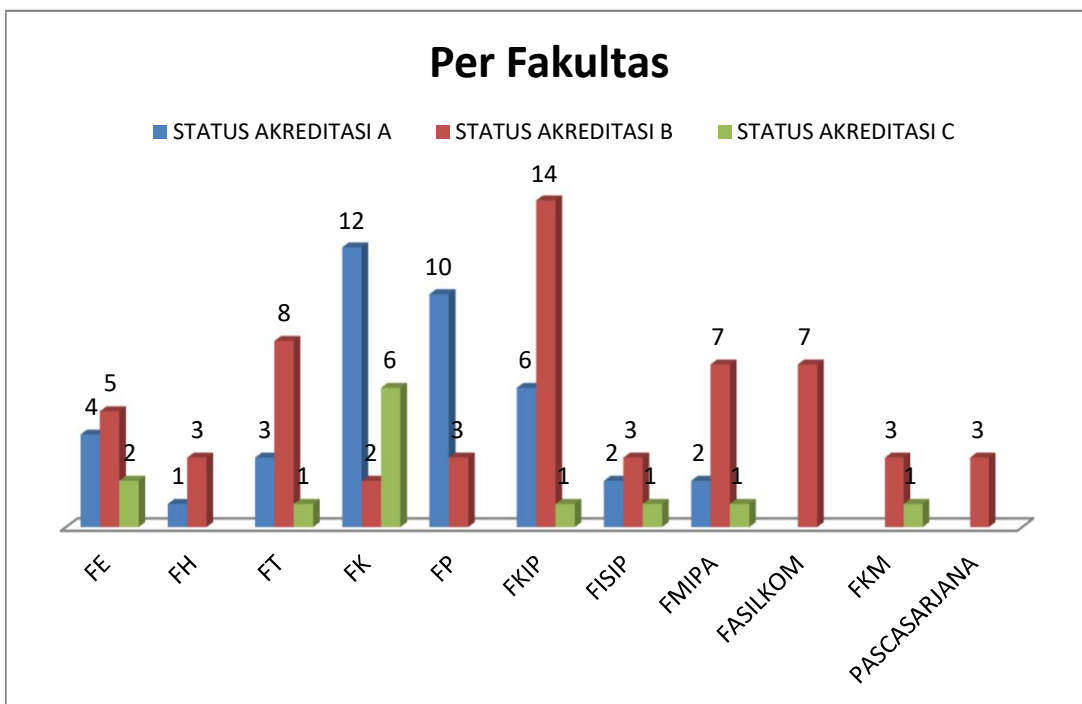

**REKAPITULASI AKREDITASI PROGRAM STUDI
UNIVERSITAS SRIWIJAYA SEPTEMBER 2019**

NO	FAKULTAS	STATUS AKREDITASI			JUMLAH PRODI.
		A	B	C	
1	FE	4	5	2	11
2	FH	1	3		4
3	FT	3	8	1	12
4	FK	12	2	6	20
5	FP	10	3		13
6	FKIP	6	14	1	22
7	FISIP	2	3	1	6
8	FMIPA	2	7	1	10
9	FASILKOM		7		7
10	FKM		3	1	4
11	PASCASARJANA		3		3
JUMLAH		40	58	13	112
%		35.714	51.786	11.607	

REKAPITULASI AKREDITASI PROGRAM STUDI
PER JENJANG
UNIVERSITAS SRIWIJAYA JUNI 2019

No	Jenjang	Akreditasi			Jumlah
		A	B	C	
1	D III	1	4		5
2	S1	15	33	8	56
3	S2	3	14	9	26
4	SP 1	3	3	5	11
5	S3		4	4	8
6	SP2	1			1
7	Profesi			5	5
Jumlah		23	58	31	112