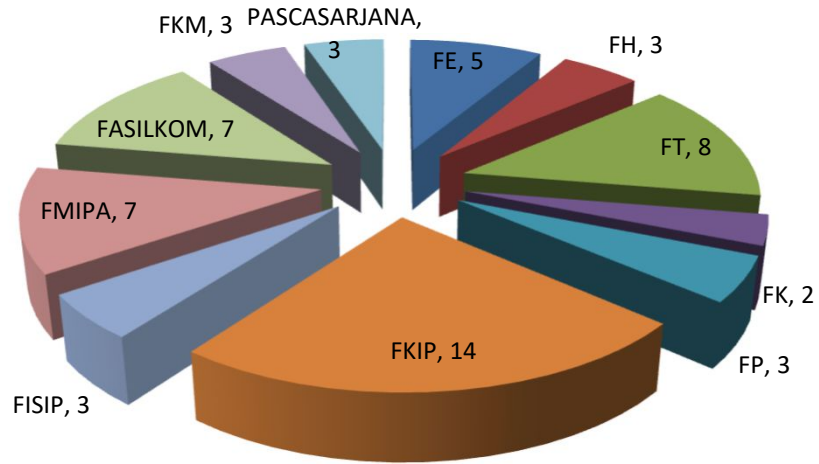

REKAPITULASI AKREDITASI PROGRAM STUDI
PER JENJANG
UNIVERSITAS SRIWIJAYA JUNI 2019

No	Jenjang	Akreditasi			Jumlah
		A	B	C	
1	D III	1	4		5
2	S1	15	33	8	56
3	S2	3	14	9	26
4	SP 1	3	3	5	11
5	S3		4	4	8
6	SP2	1			1
7	Profesi			5	5
Jumlah		23	58	31	112

Jumlah Prodi di Unsri (%)

Prodi . yang terakreditasi A

Prodi . yang terakreditasi B

Prodi . yang terakreditasi C