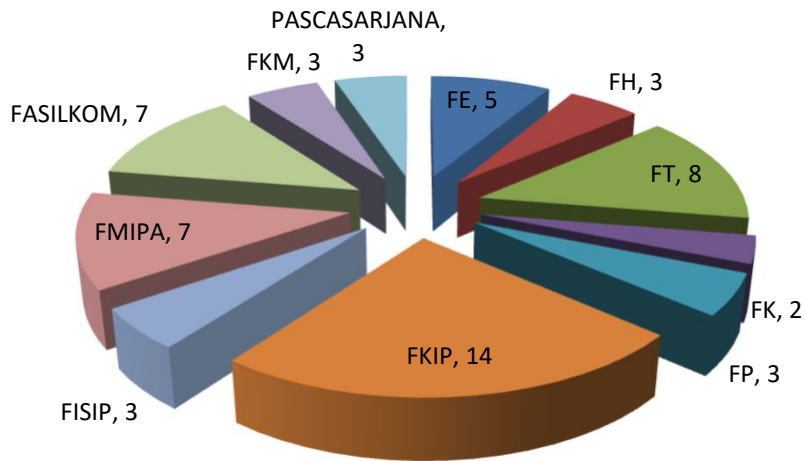

REKAPITULASI AKREDITASI PROGRAM STUDI
PER JENJANG
UNIVERSITAS SRIWIJAYA JUNI 2019

No	Jenjang	Akreditasi			Jumlah
		A	B	C	
1	D III	1	4		5
2	S1	15	33	8	56
3	S2	3	14	9	26
4	SP 1	3	3	5	11
5	S3		4	4	8
6	SP2	1			1
7	Profesi			5	5
Jumlah		23	58	31	112

Jumlah Prodi di Unsri (%)

Prodi . yang terakreditasi A

Prodi . yang terakreditasi B

Prodi . yang terakreditasi C