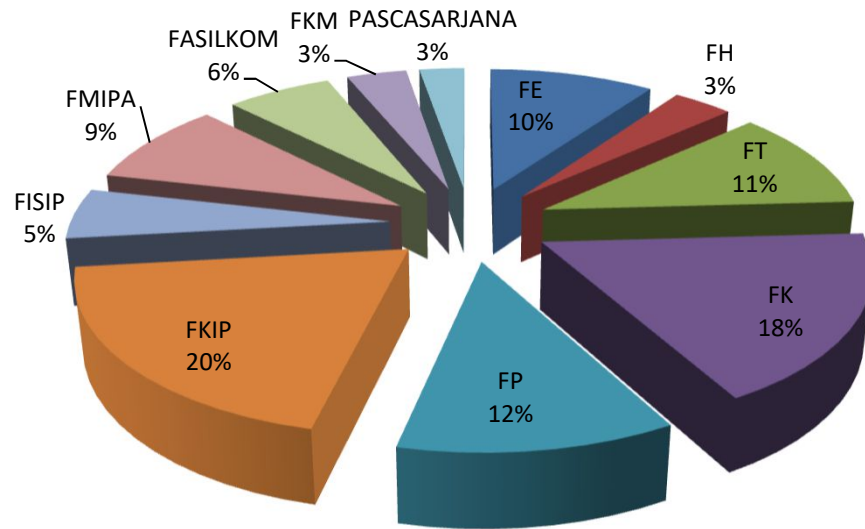

Jumlah Prodi di Unsri (%)