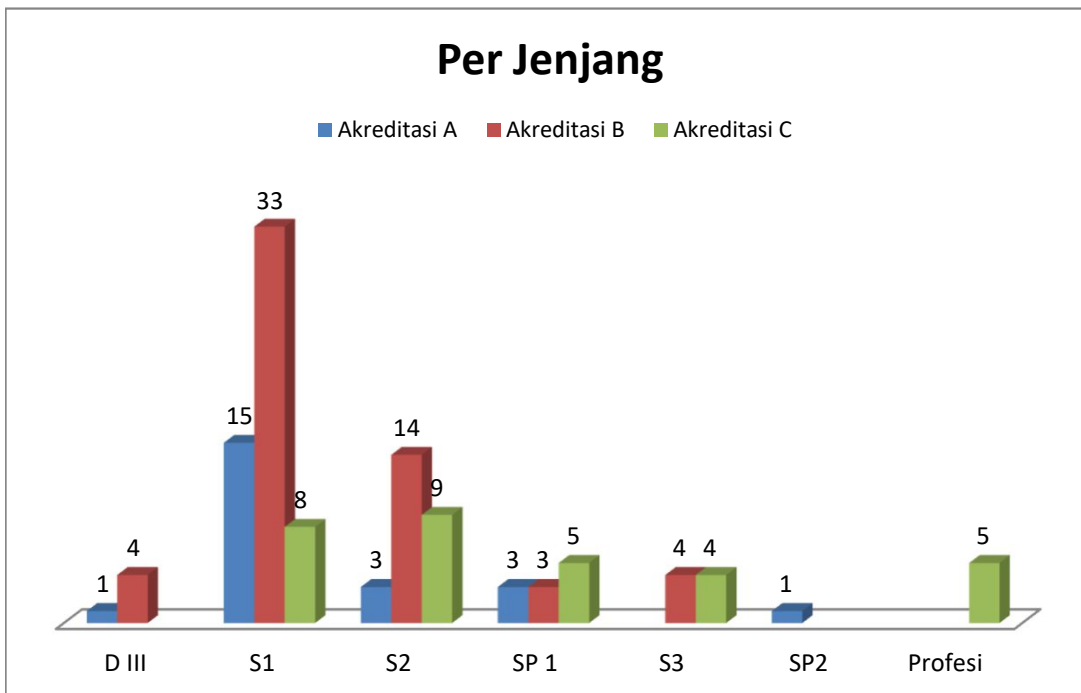

**REKAPITULASI AKREDITASI PROGRAM STUDI
UNIVERSITAS SRIWIJAYA SEPTEMBER 2019**

NO	FAKULTAS	STATUS AKREDITASI			JUMLAH PRODI.
		A	B	C	
1	FE	4	5	2	11
2	FH	1	3		4
3	FT	3	8	1	12
4	FK	12	2	6	20
5	FP	10	3		13
6	FKIP	6	14	1	22
7	FISIP	2	3	1	6
8	FMIPA	2	7	1	10
9	FASILKOM		7		7
10	FKM		3	1	4
11	PASCASARJANA		3		3
JUMLAH		40	58	13	112
%		35.714	51.786	11.607	

REKAPITULASI AKREDITASI PROGRAM STUDI
PER JENJANG
UNIVERSITAS SRIWIJAYA JUNI 2019

No	Jenjang	Akreditasi			Jumlah
		A	B	C	
1	D III	1	4		5
2	S1	15	33	8	56
3	S2	3	14	9	26
4	SP 1	3	3	5	11
5	S3		4	4	8
6	SP2	1			1
7	Profesi			5	5
Jumlah		23	58	31	112